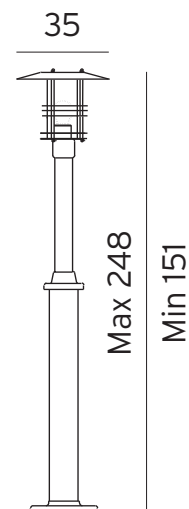

Ljuskälla

Effekt (W.)	-
Lumen	-
Kelvin	-

Norlys AB - Rapskatan 2 - 452 33 - Strömstad
www.norlys.se - staff@norlys.se - T: 0526-60700 - F: 0526-60722